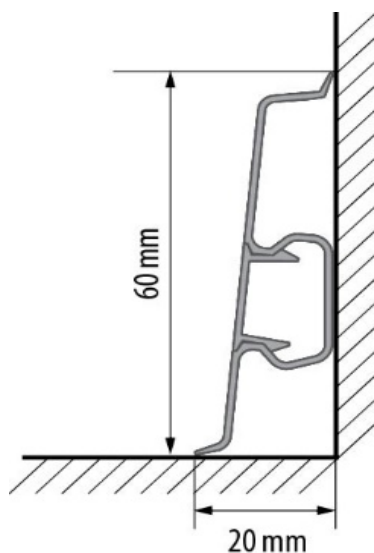

RIGID skirting board

Rozměry a balení lišt

Rozměr lišty	2500 x 60 x 20 mm
Obsah balení	40 ks = 100 bm
Obsah palety	800 ks = 2000 bm
Hmotnost	21 kg /bal

Balení komponentů

	bal	karton
Roh vnější	10 ks	500 ks
Roh vnitřní	10 ks	500 ks
Ukončení (pravé, levé)	10 ks	500 ks
Spojka	10 ks	1200 ks